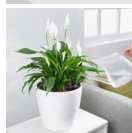

Classico Color LS

Valoración: Aún no ha sido valorado

Precio:
$40.00

[Consulte sobre este producto](#)

Descripción

Gama de colores

☐	☐
Blanco	Moca

All in One