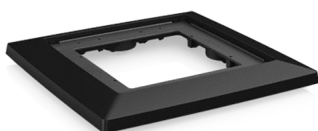

Soporte con rueda

Valoración: Aún no ha sido valorado

Precio:
\$40.00

[Consulte sobre este producto](#)

Descripción

Soportes con ruedas:

CUBICO 40

- 4 ruedas
- Móvil en todas direcciones.
- Disponible en color NEGRO