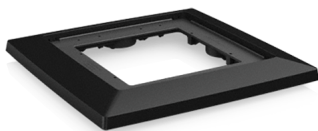

## Soporte con rueda

Valoración: Aún no ha sido valorado

**Precio:**  
\$40.00

[Consulte sobre este producto](#)

Descripción

Soportes con ruedas:

### CUBICO 40

- 4 ruedas
- Móvil en todas direcciones.
- Disponible en color NEGRO