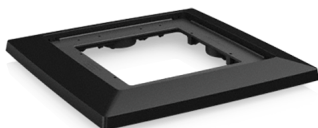

Soporte con rueda

Valoración: Aún no ha sido valorado

Precio:
\$40.00

[Consulte sobre este producto](#)

Descripción

Soportes con ruedas:

CUBICO 40

- 4 ruedas
- Móvil en todas direcciones.
- Disponible en color NEGRO